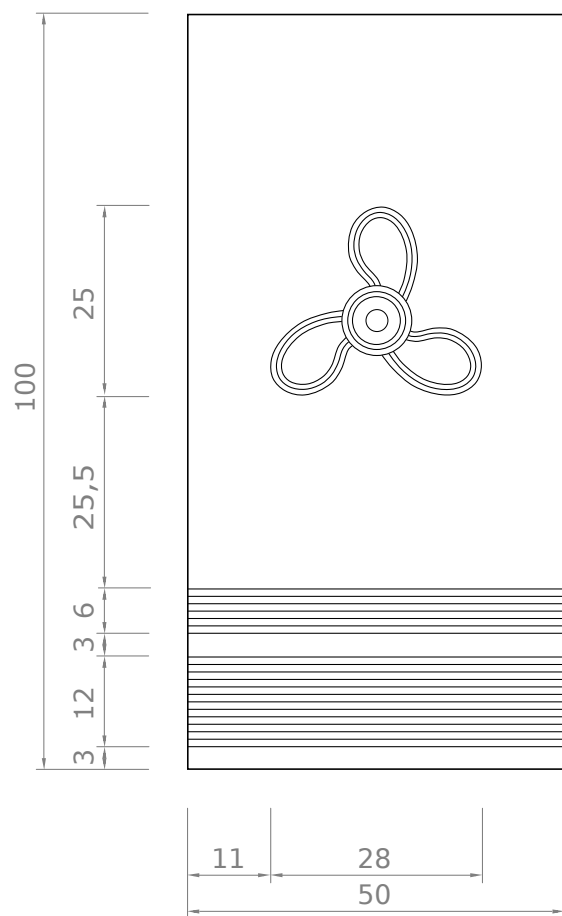

Laevamehaanika õppekava esimese õppeaasta üliõpilase-rühmavanema pagun