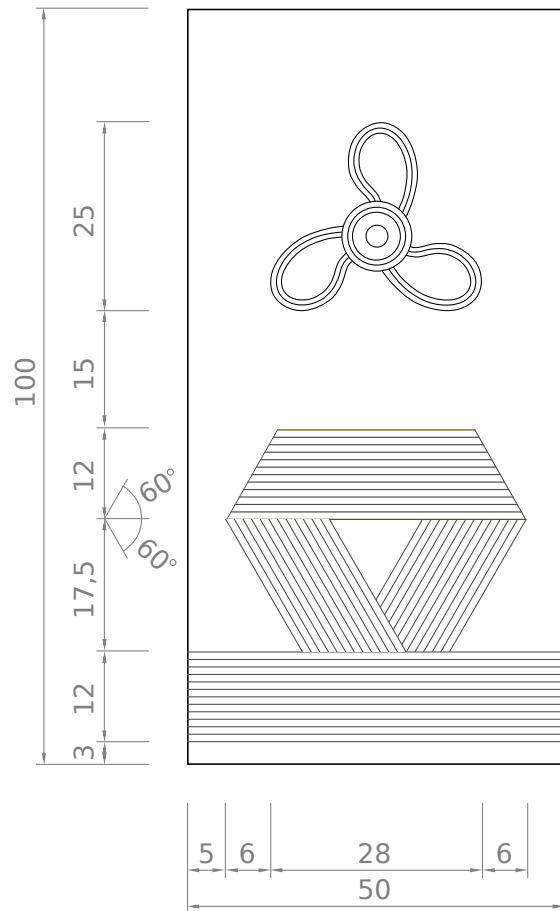

LISA 21

Programmijuhi ning keskuse juhataja pagun
[muudetud 22.09.2022]

LISA 22
Direktori asetäitja pagun
[muudetud 22.09.2022]

LISA 23
Direktori pagun

LISA 24
Külmutusseadmete mehaaniku pagun

LISA 26

väiksema kui 3000 kW peamasinat efektiivse koguvõimsusega mootorlaeva vanemmehaaniku ja 3000 kW ja suurema peamasinat efektiivse koguvõimsusega mootorlaeva teise mehaaniku pagun