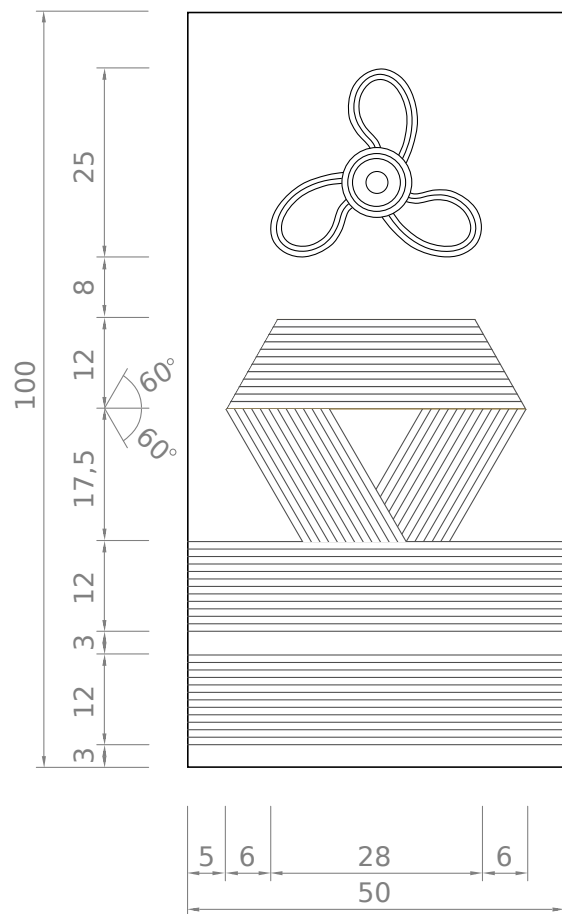

LISA 21

Programmijuhi ning keskuse juhataja pagun
[muudetud 22.09.2022]

LISA 22
Direktori asetäitja pagun
[muudetud 22.09.2022]

LISA 23
Direktori pagun

LISA 24
Külmutusseadmete mehaaniku pagun

LISA 26

väiksema kui 3000 kW peamasinat efektiivse koguvõimsusega mootorlaeva vanemmehaaniku ja 3000 kW ja suurema peamasinat efektiivse koguvõimsusega mootorlaeva teise mehaaniku pagun