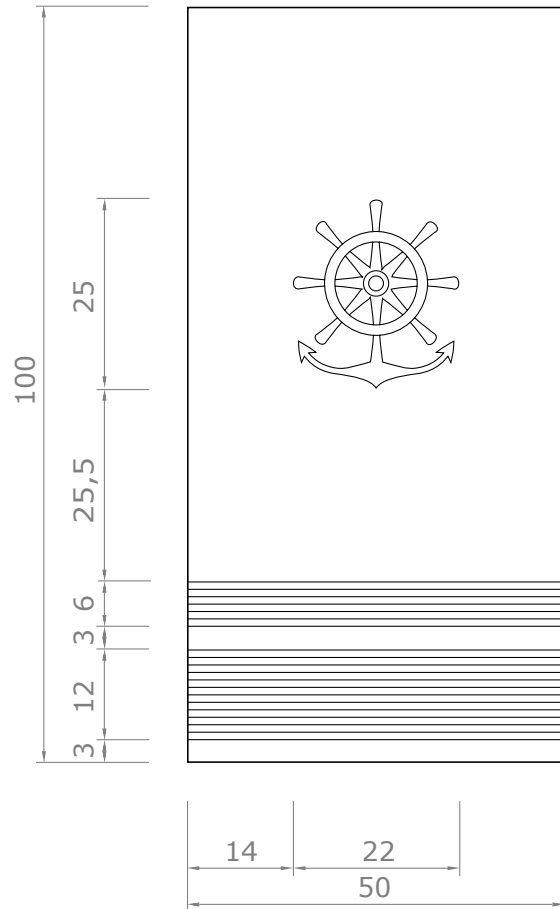

Laevajuhtimise õppekava esimese õppeaasta üliõpilase-rühmavanema pagun