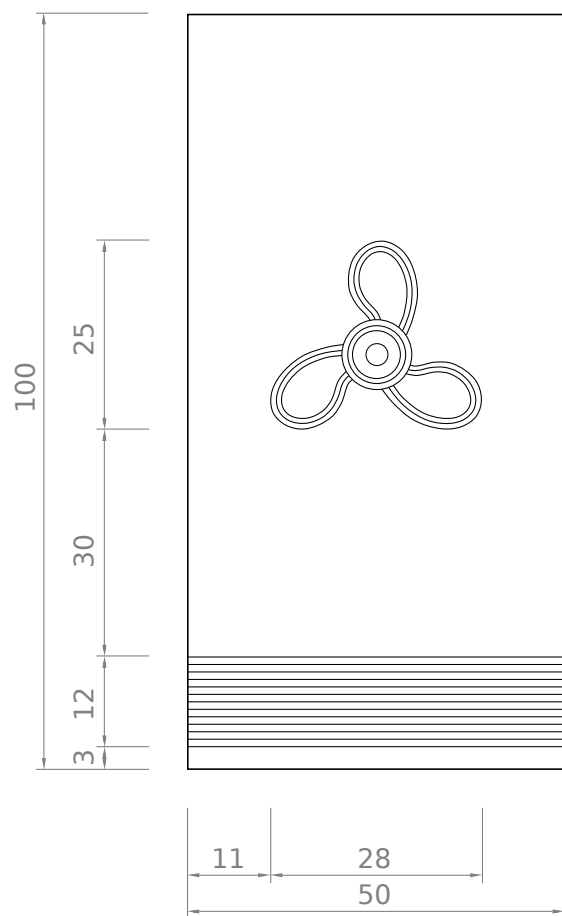

Laevamehaanika õppekava esimese õppeaasta üliõpilase pagun