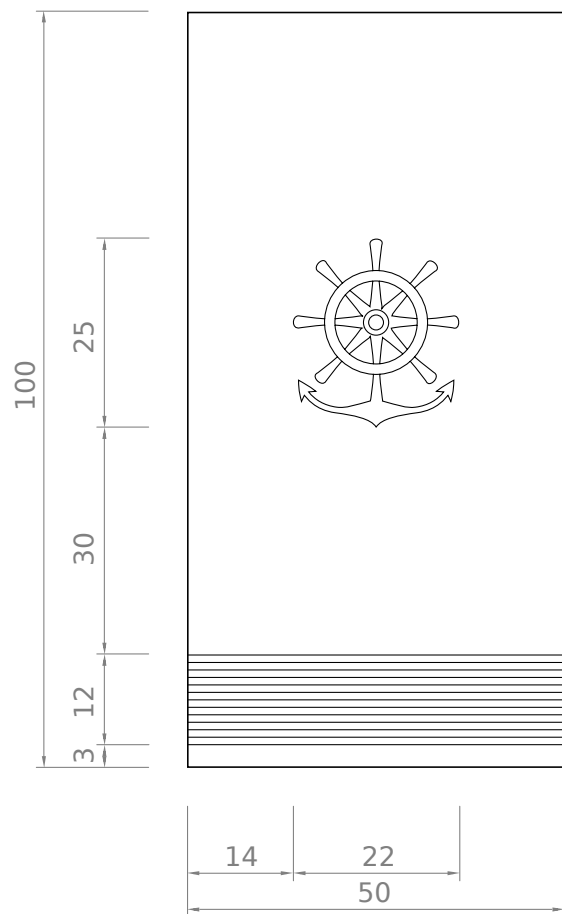

LISA 1

Laevajuhtimise õppekava esimese õppeaasta üliõpilase pagun