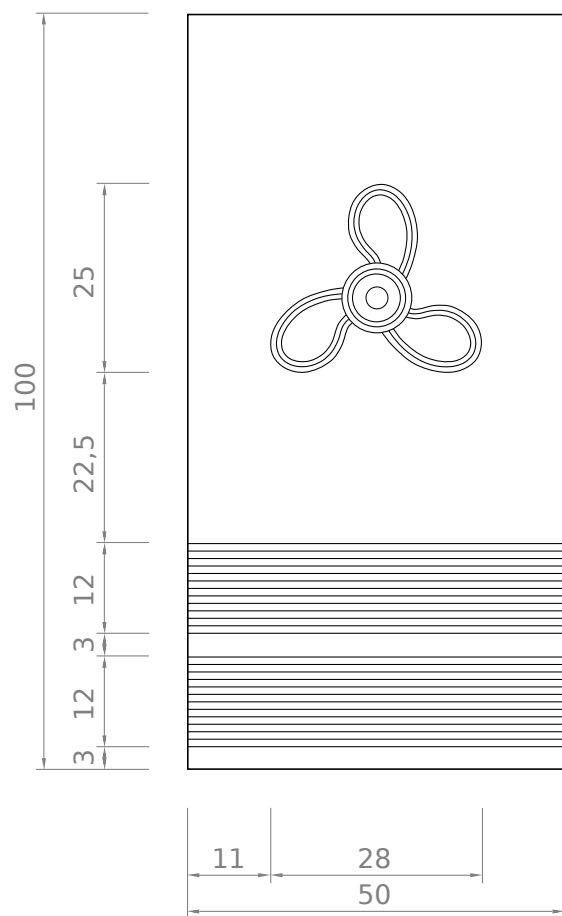

Laevamehaanika õppekava teise õppeaasta üliõpilase pagun